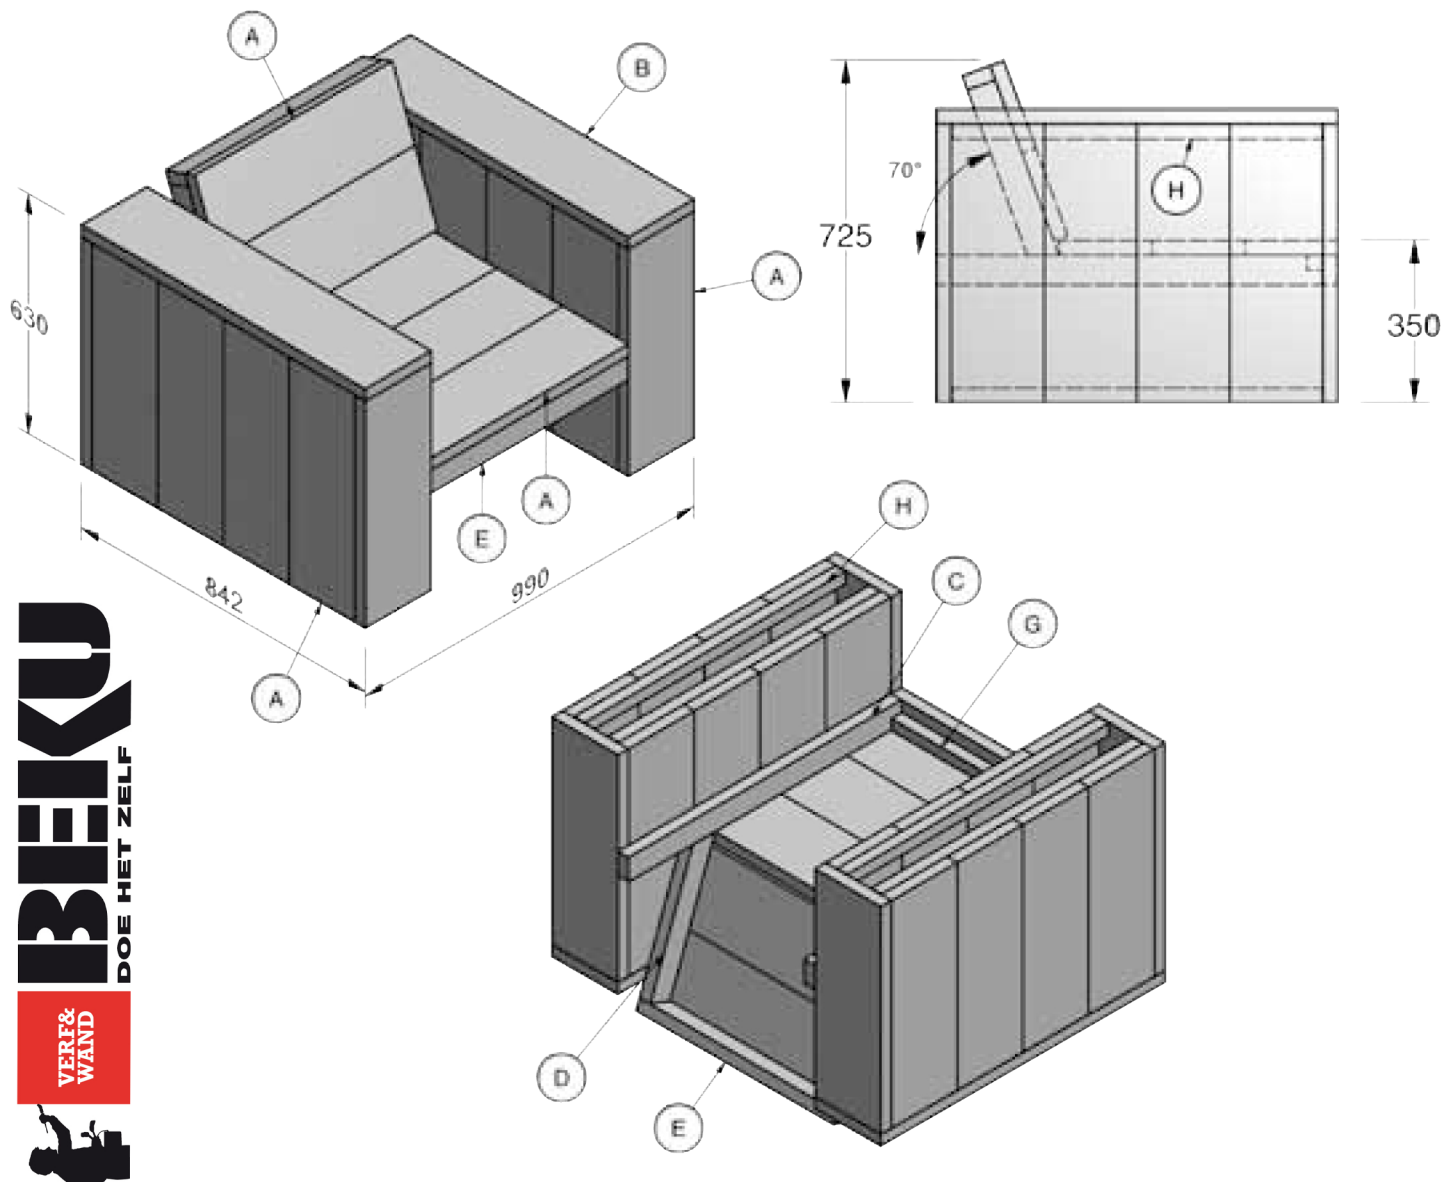

Steigerhout Stoel XL

Stoel XL Boodschappenlijst

Aantal	Materiaal	Lengte
7x	Steigerhout 30x195 mm	2500 mm
2x	Verbindingslat breed 30x62 mm	2500 mm
3x	Verbindingslat smal 30x30 mm	2500 mm
1 doos	Zelfborende schroef 5x50mm, 200st	

Stoel XL Zaaglijst

Item	Aantal	Materiaal	Lengte
A	25x	Steigerhout 30x195 mm	600 mm
B	2x	Steigerhout 30x195 mm	842 mm
C	2x	Verbindingslat breed 30x62 mm	810 mm
D	2x	Verbindingslat breed 30x62 mm	395 mm
E	2x	Verbindingslat breed 30x62 mm	600 mm
G	1x	Verbindingslat smal 30x30 mm	536 mm
H	8x	Verbindingslat smal 30x30 mm	775 mm
+/-	170x	Zelfborende schroef 5x50mm	