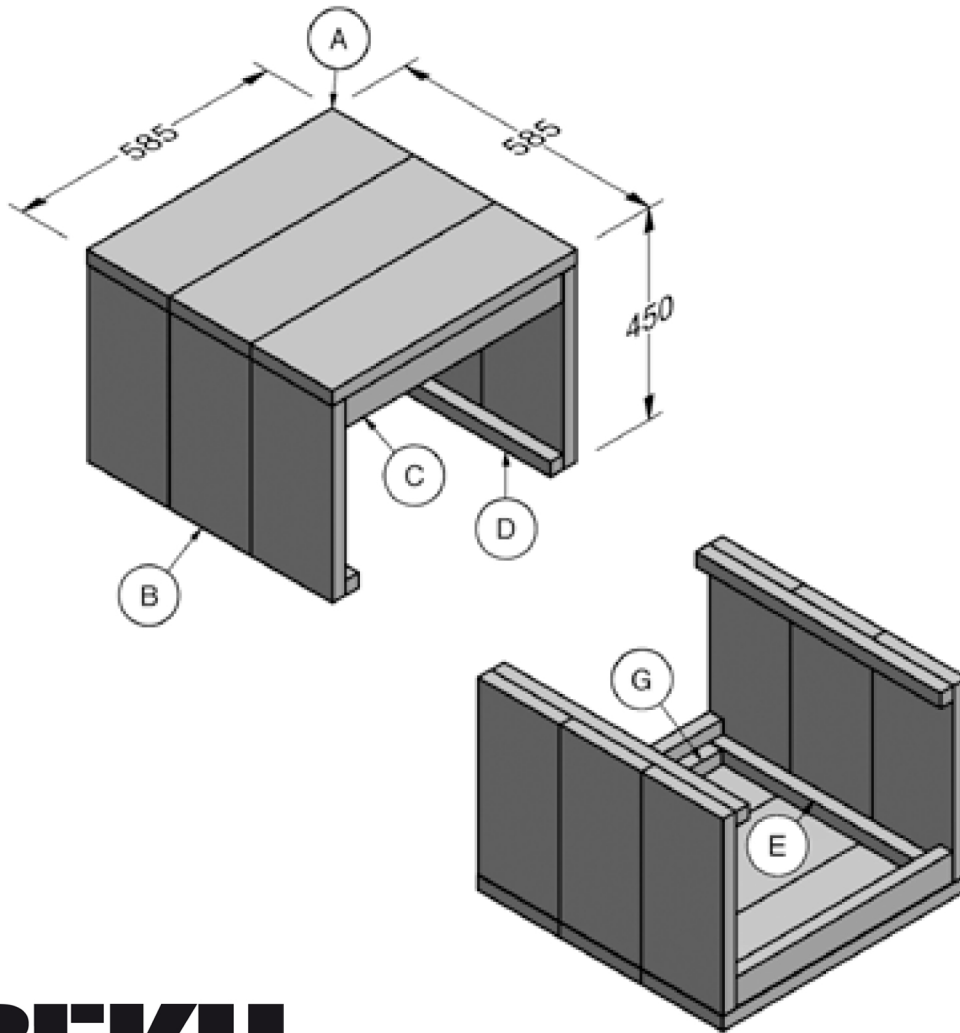

# Steigerhout Bijzettafeltje

## Bijzettafeltje Boodschappenlijst

Aantal	Materiaal	Lengte
2x	Steigerhout 30x195 mm	2500 mm
1x	Verbindingslat breed 30x62 mm	2500 mm
2x	Verbindingslat smal 30x30 mm	2500 mm
1 doos	Zelfborende schroef 5x50mm, 100st	

## Bijzettafeltje Zaaglijst

Item	Aantal	Materiaal	Lengte
A	3x	Steigerhout 30x195 mm	585 mm
B	6x	Steigerhout 30x195 mm	420 mm
C	2x	Verbindingslat breed 30x62 mm	521 mm
D	2x	Verbindingslat smal 30x30 mm	585 mm
E	2x	Verbindingslat smal 30x30 mm	519 mm
G	2x	Verbindingslat smal 30x30 mm	461 mm
+/-	56x	Zelfborende schroef 5x50mm	