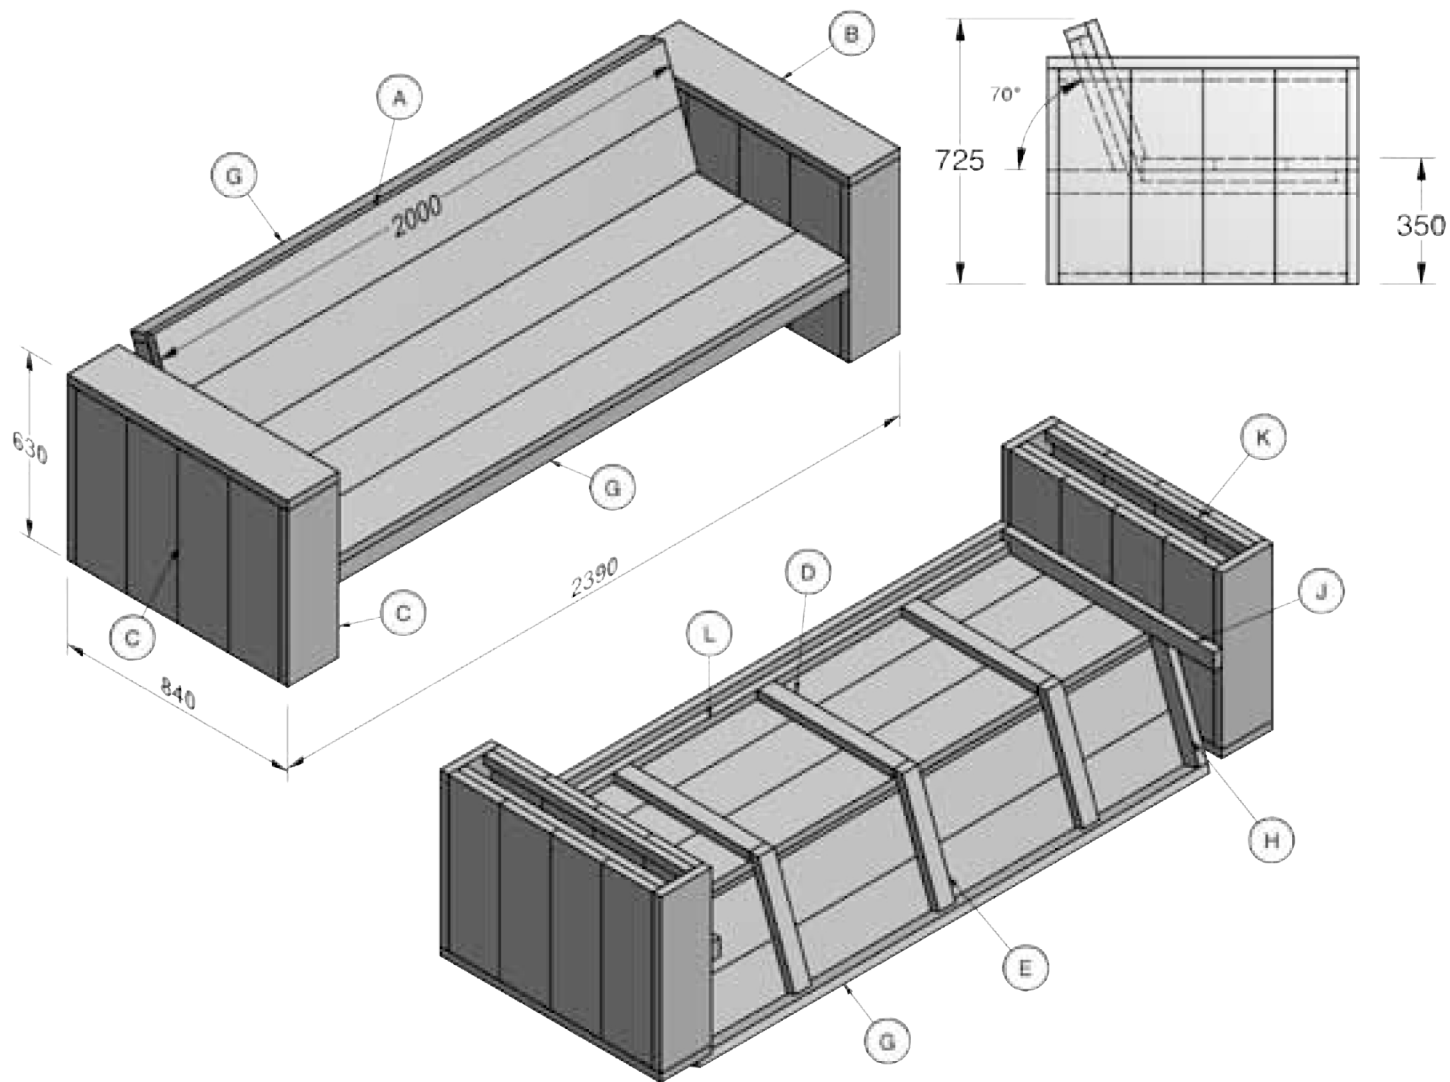

Steigerhout Bank XL

Bank XL Boodschappenlijst

| Aantal | Materiaal | Lengte |
|--------|-----------------------------------|---------|
| 11x | Steigerhout 30x195 mm | 2500 mm |
| 4x | Verbindingslat breed 30x62 mm | 2500 mm |
| 4x | Verbindingslat smal 30x30 mm | 2500 mm |
| 1 doos | Zelfborende schroef 5x50mm, 200st | |

Bank XL Zaaglijst

| Item | Aantal | Materiaal | Lengte |
|------|--------|-------------------------------|---------|
| A | 5x | Steigerhout 30x195 mm | 2000 mm |
| B | 2x | Steigerhout 30x195 mm | 842 mm |
| C | 20x | Steigerhout 30x195 mm | 600 mm |
| D | 3x | Verbindingslat breed 30x62 mm | 555 mm |
| E | 3x | Verbindingslat breed 30x62 mm | 425 mm |
| G | 2x | Verbindingslat breed 30x62 mm | 2000 mm |
| H | 2x | Verbindingslat breed 30x62 mm | 395 mm |
| J | 2x | Verbindingslat breed 30x62 mm | 810 mm |
| K | 8x | Verbindingslat smal 30x30 mm | 775 mm |
| L | 1x | Verbindingslat smal 30x30 mm | 1998 mm |
| +/- | 200x | Zelfborende schroef 5x50mm | |