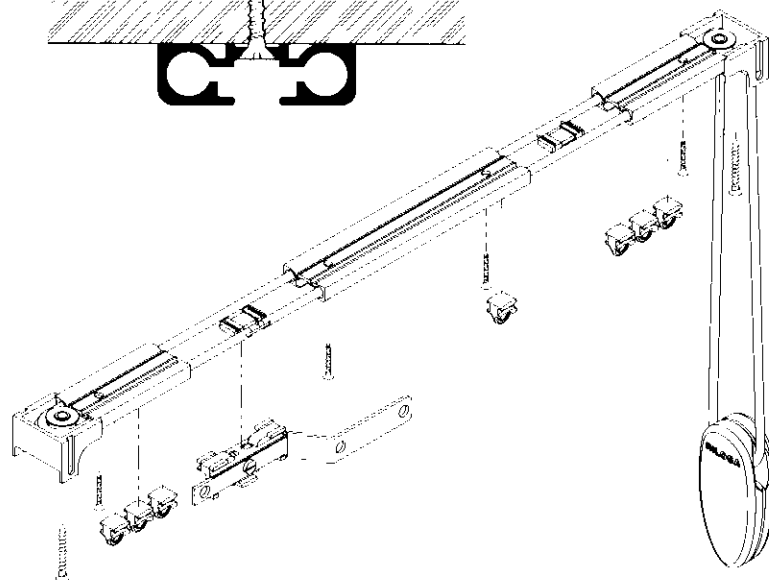

gordijnrail koordbediend
rail de tenture avec cordon de tirage

Montage / montage

Omschrijving / toepassing

- aluminium profiel 8.1 x 26 mm L : 6m
- kleuren : wit gelakt,
naturel geanodiseerd
- een profiel ontwikkeld voor een plaatsing tegen
plafond, voorzien van een perforatie elke 20 cm
- geschikt voor lichte gordijnen
- profiel is niet verbuigbaar

Description / utilisation

- profil en aluminium 8.1 x 26 mm L : 6m
- couleurs : blanc laqué,
naturel anodisé
- un profil développé pour pose au plafond,
perforé tous les 20 cm
- idéal pour des rideaux légers
- le profil ne peut pas être courbé

Op te geven bij bestelling / à mentionner lors de la commande

- afgewerkte lengte van de complete rail /
largeur finie du rail complet
- bedieningszijde / côté de la commande
- koordlanslengte inclusief koordgewicht van 8,5 cm
lengte / hauteur du cordon de commande contre-
poids de 8,5 cm compris
- pakketverdeling (L,R,L+R) /
situation des paquets de tissu (G,D,G+D)
- kleur van de rail / couleur du rail