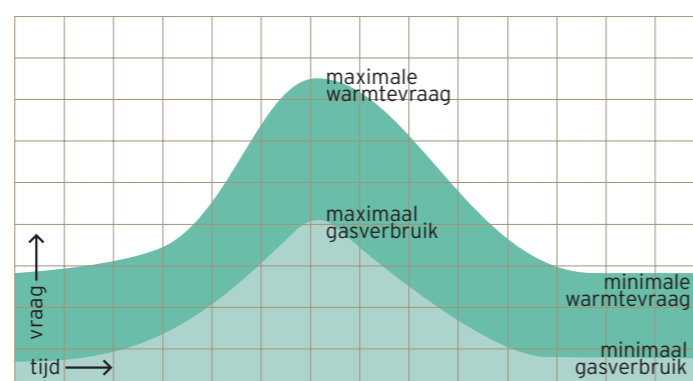

Modulatietechniek. Het gasverbruik beweegt soepel mee met de warmtevraag. Zuinig, rendabel en zeer comfortabel, want stabiele temperaturen zijn gegarandeerd.

Low Energy pomp in de hrSOLIDEplus. Past zich naadloos aan op warmtevraag; minder energieverbruik.