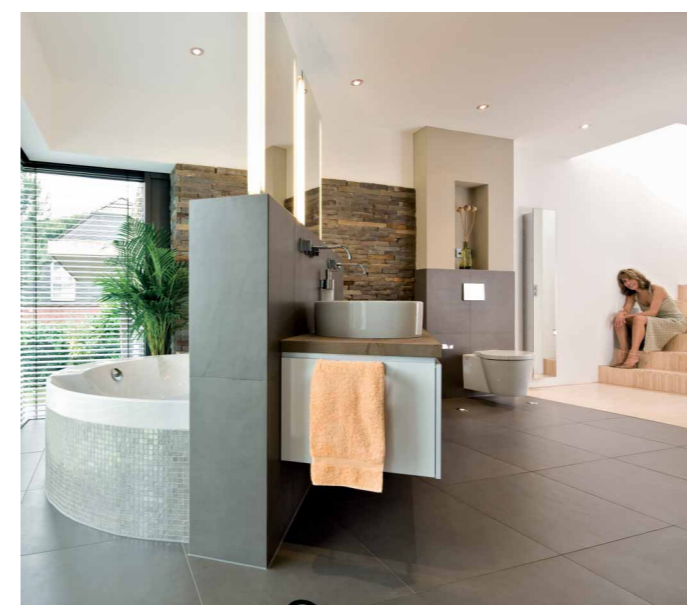

Wenst u de absolute top in comfort en capaciteit? Dan is een comfortstelsel van hrEXCLUSIEF iets voor u. Breed inzetbaar voor alle comfortwensen. Voor meer informatie over de hrEXCLUSIEF, ga naar pagina 16.

Kies uw ketel op www.vaillant.nl

Op www.vaillant.nl vindt u de Ketelkiezer. Een handige hulp bij het maken van de juiste keuze.

Gaskeurlabels

De prestaties van uw hr-ketel

De stichting Energie Prestatiekeur heeft naast de verplichte minimale eisen binnen de Europese Unie (CE-markering) een aantal labels over de prestaties van het toestel.

Basislabel De basiseisen voor veiligheid en doelmatigheid waaraan de met gas gestookte toestellen moeten voldoen.

CW-label Comfort Warm water. Verdeeld in zes klassen: het hoogste cijfer geeft het hoogste comfort dat het toestel biedt.

HR-label Hoog Rendement in drie klassen. Alle Vaillant hr-ketels vallen in de hoogste klasse.

HRww-label Hoog Rendement warm water. Deze toestellen zijn zuinig én voldoen aan de hoogste eisen in comfort. Alle hr-ketels van Vaillant mogen dit label dragen.

NZ-label Naverwarming Zonneboilers. Als de zon te weinig schijnt, moet het water in een zonneboiler worden naverwarmd. Dit mag alleen met toestellen die dit label hebben.

SV-label Schonere Verbranding. Deze toestellen hebben speciale branders om de schadelijke uitstoot minimaal te houden.

Meer informatie over deze labels vindt u op www.vaillant.nl.