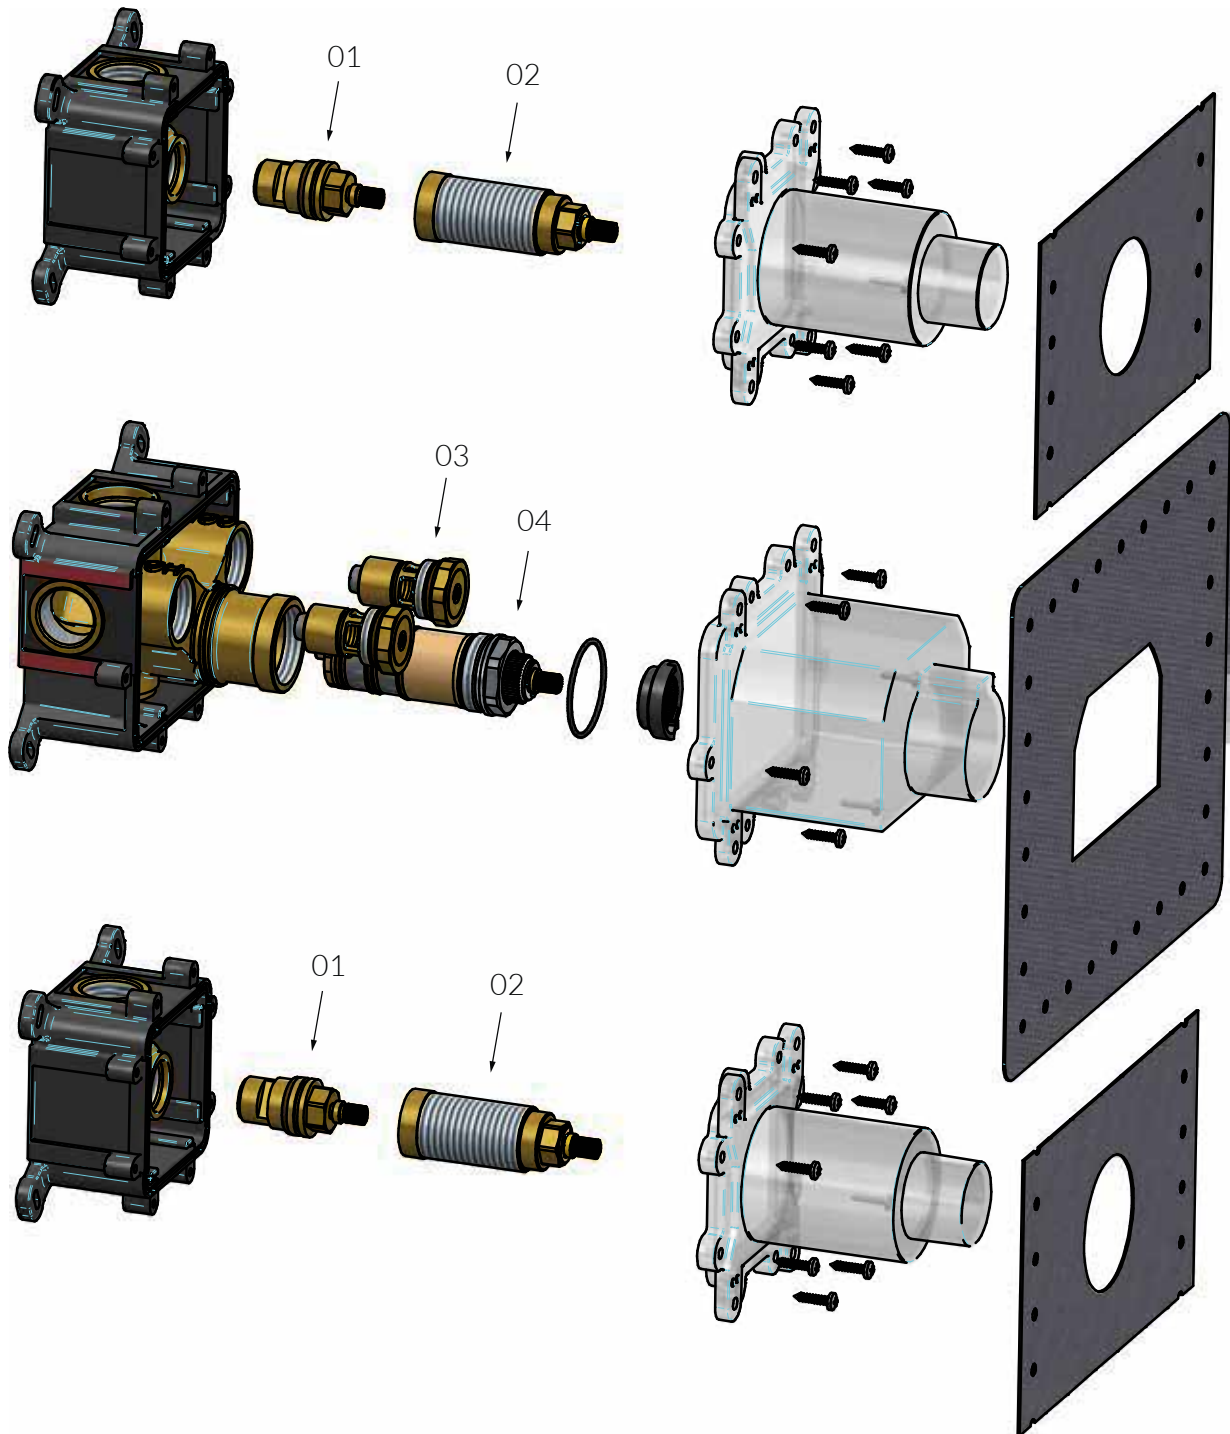

01	SPOM1680	Rozet stopkraan
02	SPOM69	Knop adapter met schroef
03	SPOM1624	Stopkraan knop
04	SPOM1683	Stick tbv stopkraan
05	SPOM1622	Thermostaatknop
06	SPOM63	Thermostaat huls
07	SPOM1633	Rozet thermostaat
08	SPOM490	Kroon/omstel

01	SPOM1600	Stopkraan cartridge
02	SPOM1634	Spindel adapter
03	SPOM1630	Keerklap met filter
04	SPOM43	Thermostaat cartridge